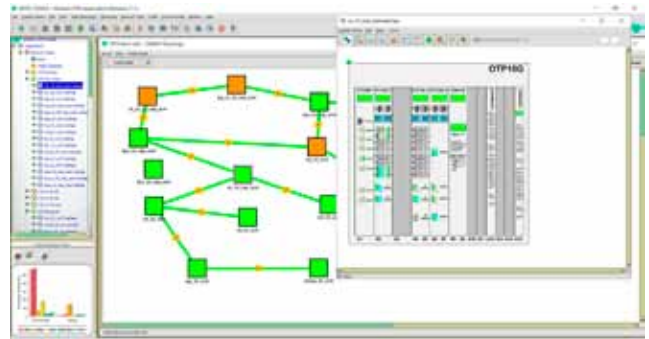

SUNCE+ modul za OTN (SUNCE-O)

Sistem za upravljanje OTN/DWDM/CWDM mrežom

- Jedinostveni i skalabilni sistem za upravljanje
- Jedinствена platforma za upravljanje OTN, DWDM i CWDM slojevima mreže
- Klijent-server arhitektura
- Nezavisan sistem (SUNCE-O) ili modul u okviru SUNCE+ sistema
- Integraciju sa OSS/BSS sistemom